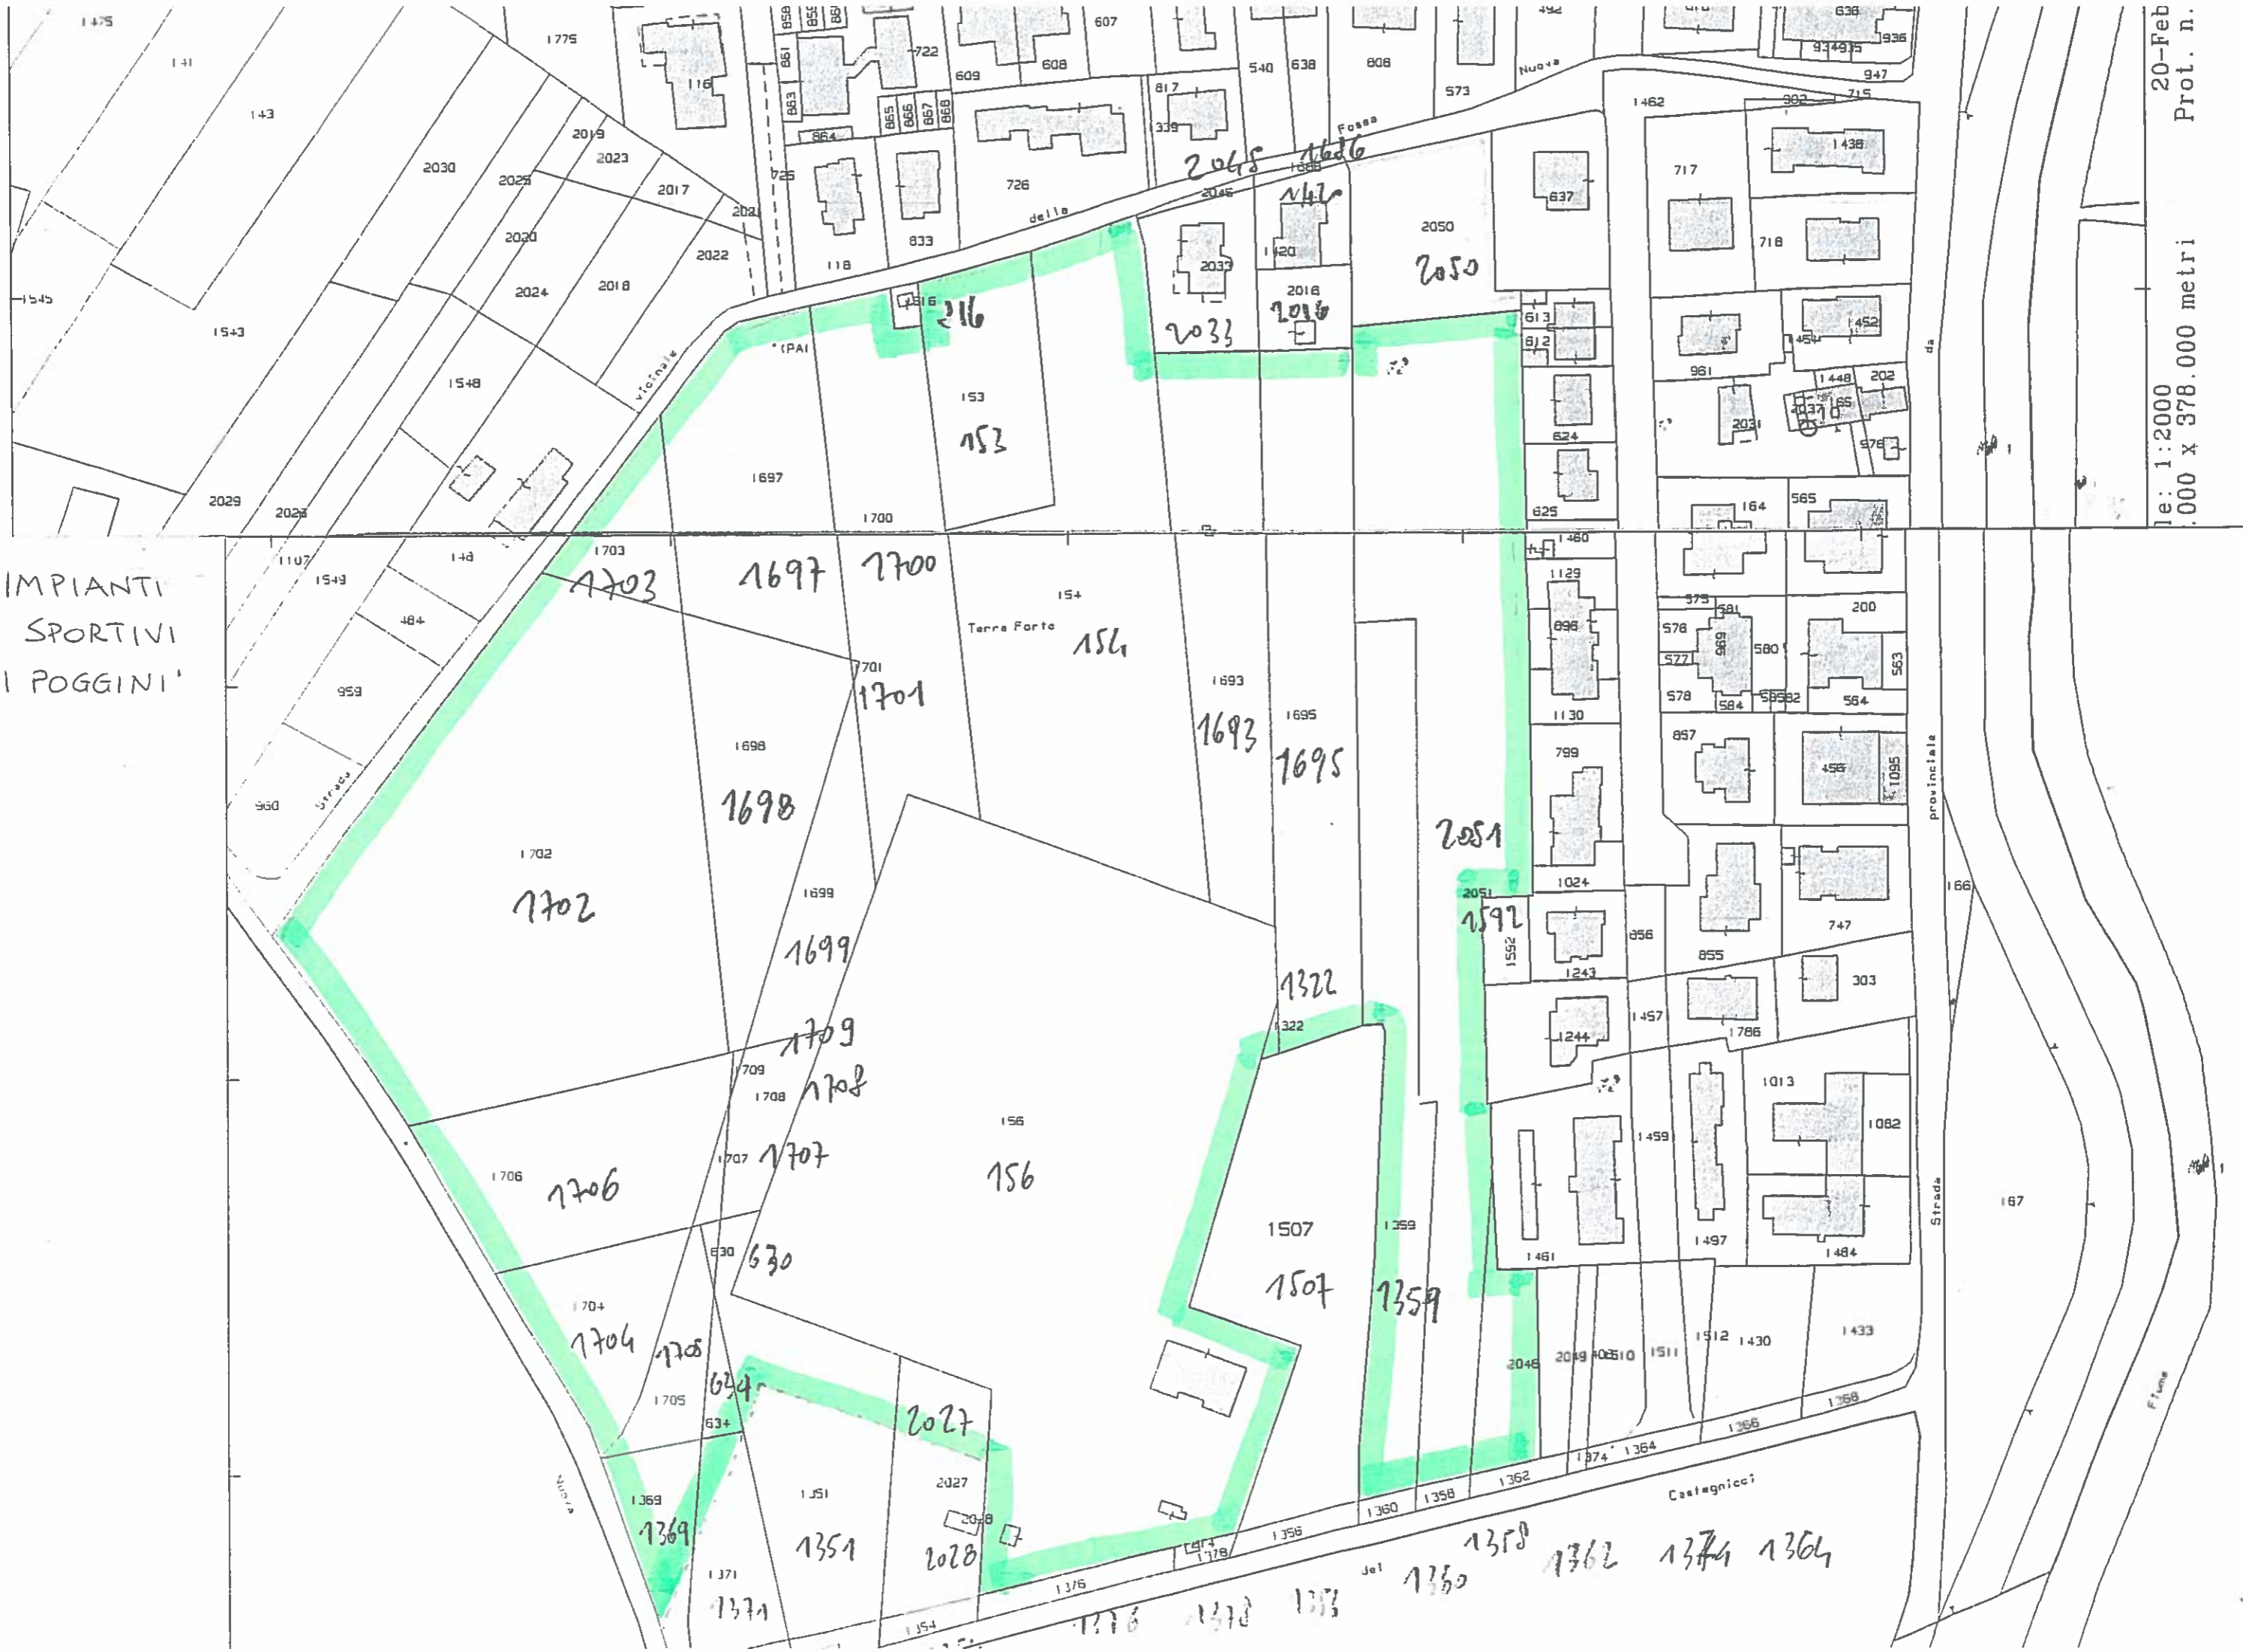

IMPIANTI  
SPORTIVI  
"I POGGINI"

20-Feb  
Prot. n.  
1:2000  
378.000 metri